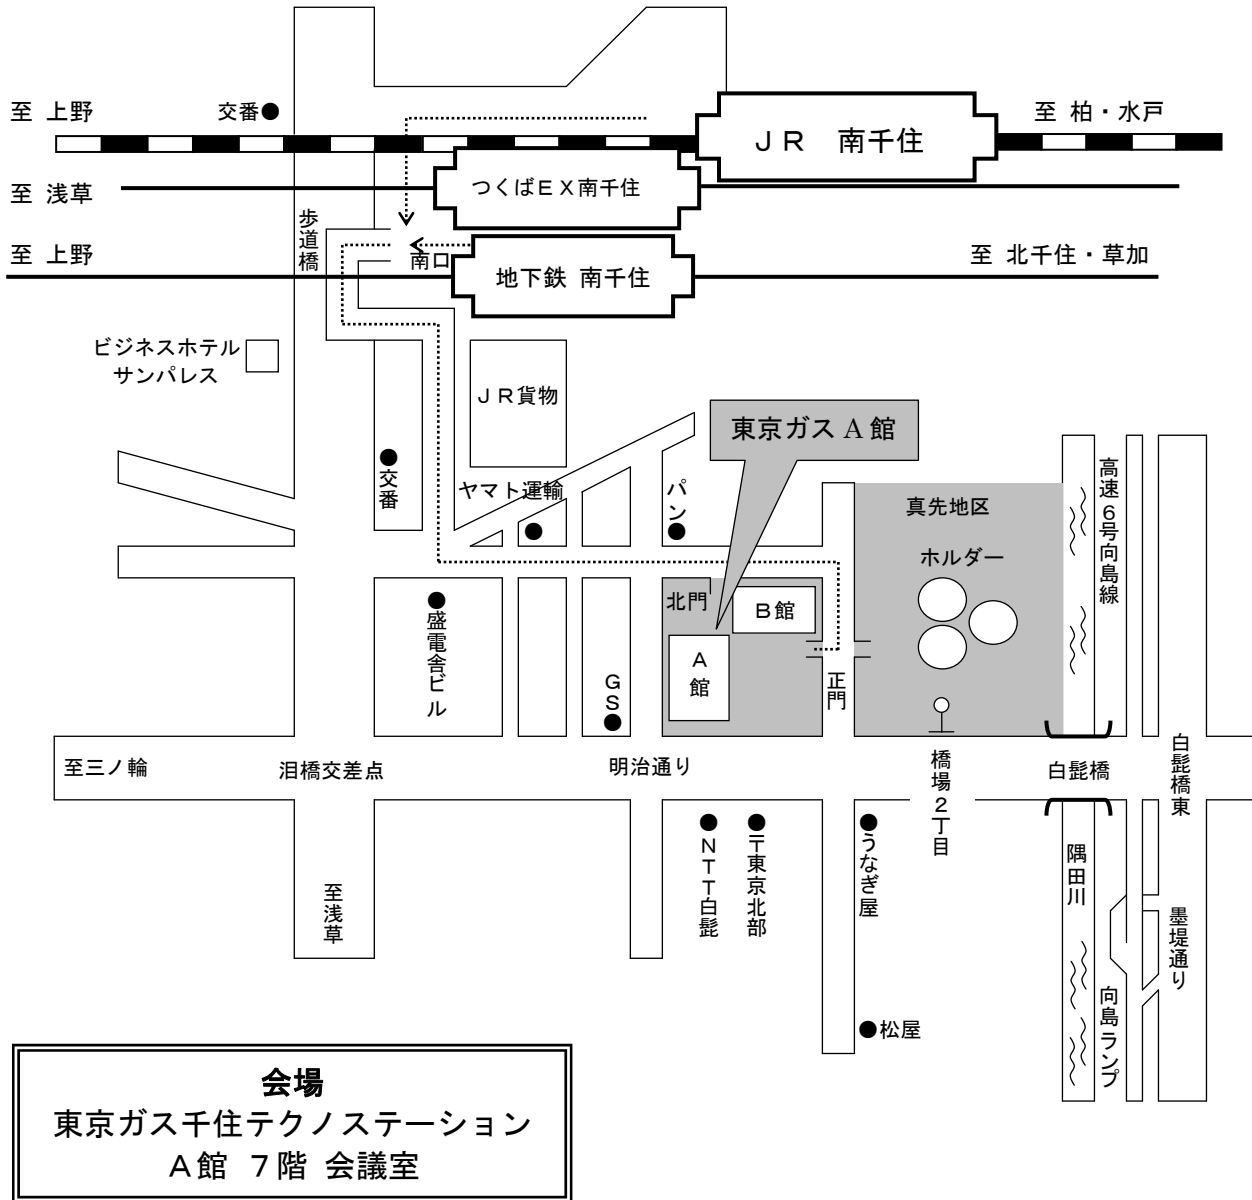

# 東京ガス千住テクノステーション ご案内図

所在地 東京都荒川区南千住 3-13-1

JR常磐線、つくばEX 南千住駅下車 徒歩14分

営団日比谷線 南千住駅南口下車 徒歩12分

東武浅草駅・地下鉄銀座線浅草駅  
松屋デパート前からタクシー乗車 (7~8分)